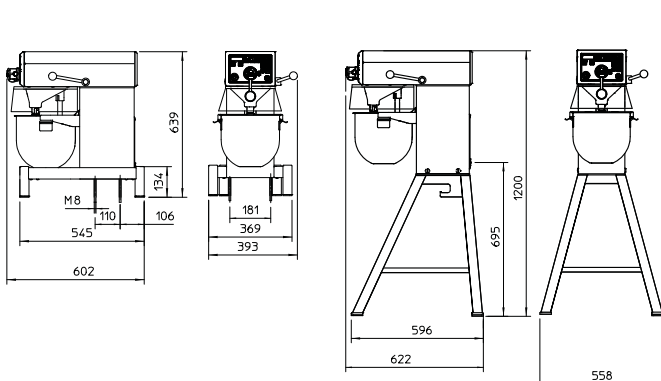

AFMETINGEN RN10