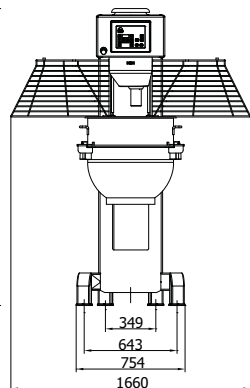

AFMETINGEN ERGO AE60

AFMETINGEN ERGO AE100

AFMETINGEN ERGO AE140