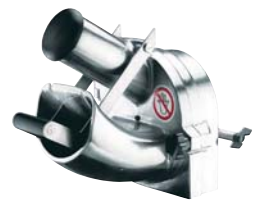

AR30 - AR40 - AR60 - AR80 - AR100 - AR200

VL-1

VL-1S

Handmatige bediening

of Automatische bediening

30 L

40 L

60 L

80 L

100 L

200 L

OPTIES

Alle afmetingen verkrijgbaar in roestvrijstaal

Automatische schraper, roestvrijstaal

Vaste bescherming, roestvrijstaal

Afneembare bescherming, roestvrijstaal

Afneembare bescherming, kunststof

Hulpstukaandrijving 30 - 80 L

ACCESSOIRES

Wandrek voor menggereedschap

Bekkentransportwagen

70 mm vleesmolen, 4,5 mm schijf

82 mm vleesmolen, 3 mm schijf, voorsnijder

Groentesnijder GR20

AFMETINGEN AR30+AR40

AFMETINGEN AR60

AFMETINGEN AR80

AFMETINGEN AR100