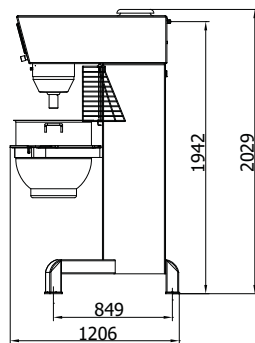

AFMETINGEN ERGO AE60

AFMETINGEN ERGO AE100

AFMETINGEN ERGO AE140