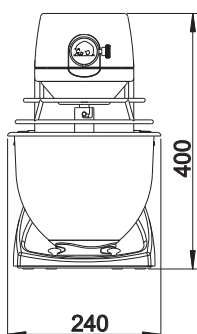

Deksels voor bekkens

Vleesmolen, roestvrijstaal, diameter 62 mm.
4 mm en 8 mm schijven worden meegeleverd

AFMETINGEN 5 L

RN10

10 LITER MENGERS MET SCHRAPER

RN20

20 LITER MENGERS

Tafelmodel