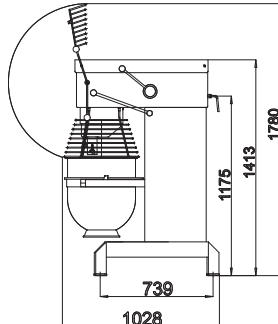

Bekkentransportwagen

70 mm vleesmolen, 4,5 mm schijf

82 mm vleesmolen, 3 mm schijf, voorsnijder

Groentesnijder GR20

AFMETINGEN AR30+AR40

AFMETINGEN AR60

AFMETINGEN AR80

AFMETINGEN AR100