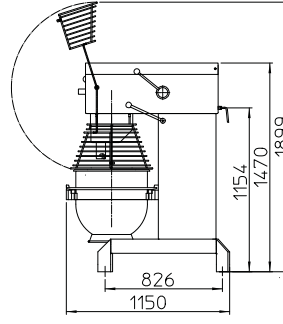

Bekkentransportwagen

70 mm vleesmolen, 4,5 mm schijf

82 mm vleesmolen, 3 mm schijf, voorsnijder

Groentesnijder GR20

AFMETINGEN AR30+AR40

AFMETINGEN AR60

AFMETINGEN AR80

AFMETINGEN AR100