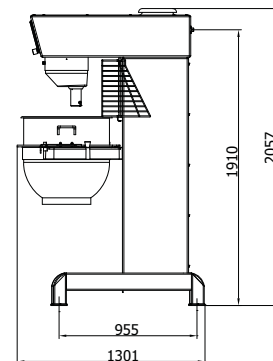

AFMETINGEN ERGO AE60

AFMETINGEN ERGO AE100

AFMETINGEN ERGO AE140