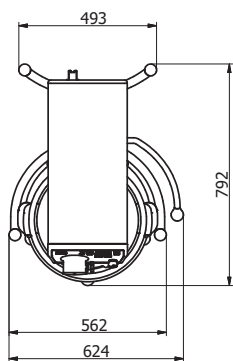

AFMETINGEN KODIAK