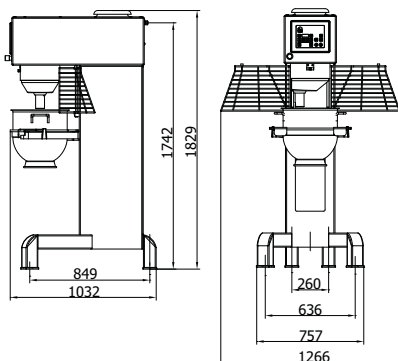

AFMETINGEN ERGO AE60

AFMETINGEN ERGO AE100

AFMETINGEN ERGO AE140