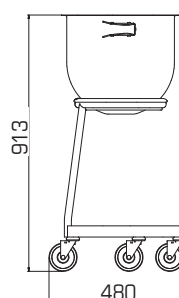

82 mm vleesmolen,
3 mm schijf, voorsnijder

Groentesnijder GR20

AFMETINGEN KODIAK

AR30 - AR40 - AR60 - AR80 - AR100 - AR200

VL-1

VL-1S

Handmatige bediening

of Automatische bediening