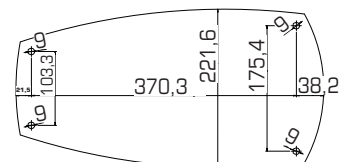

Deksels voor bekkens

Vleesmolen, roestvrijstaal, diameter 62 mm.
4 mm en 8 mm schijven worden meegeleverd

AFMETINGEN 5 L

RN10

10 LITER MENGERS MET SCHRAPER

RN20

20 LITER MENGERS

Tafelmodel