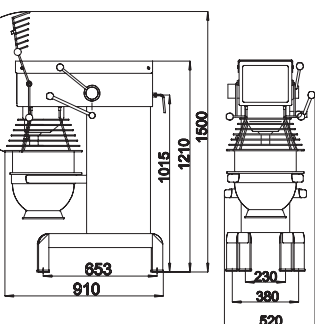

Bekkentransportwagen

70 mm vleesmolen, 4,5 mm schijf

82 mm vleesmolen, 3 mm schijf, voorsnijder

Groentesnijder GR20

AFMETINGEN AR30+AR40

AFMETINGEN AR60

AFMETINGEN AR80

AFMETINGEN AR100