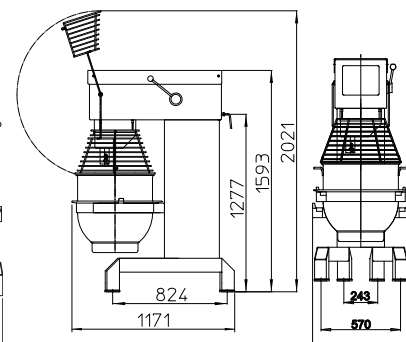

Bekkentransportwagen

70 mm vleesmolen, 4,5 mm schijf

82 mm vleesmolen, 3 mm schijf, voorsnijder

Groentesnijder GR20

AFMETINGEN AR30+AR40

AFMETINGEN AR60

AFMETINGEN AR80

AFMETINGEN AR100