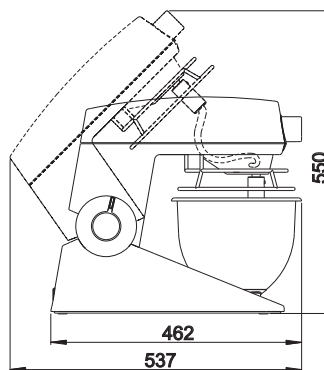

Deksels voor bekkens

Vleesmolen, roestvrijstaal, diameter 62 mm.
4 mm en 8 mm schijven worden meegeleverd

AFMETINGEN 5 L

RN10

10 LITER MENGERS MET SCHRAPER

RN20

20 LITER MENGERS

Tafelmodel