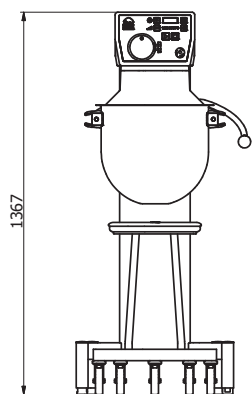

82 mm vleesmolen,
3 mm schijf, voorsnijder

Groentesnijder GR20

AFMETINGEN KODIAK

AR30 - AR40 - AR60 - AR80 - AR100 - AR200

VL-1

VL-1S

Handmatige bediening

of Automatische bediening