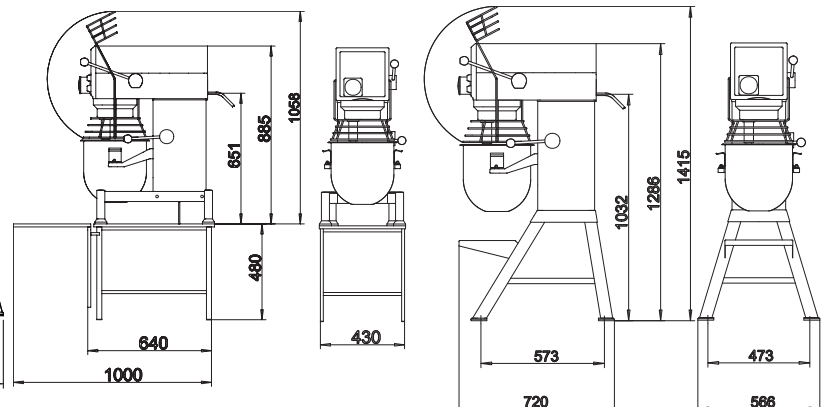

Groentesnijder, GR10 voor
10 liter en GR20 voor 20 liter

Roestvrijstalen tafel voor
tafelmodellen RN10 + RN20

AFMETINGEN RN10

AFMETINGEN RN20

KODIAK

30 LITER MENGER MET HOGE TRANSPORTWAGEN

- Ergonomisch ontwerp
- Geen heffen
- Eenvoudig schoon te maken
- Magnetische vaatwasserbestendige beschermkap
- Breed bekken
- Roestvrij staal
- Intuïtieve bediening
- Eenvoudige installatie 230 V