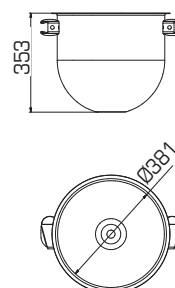

AFMETINGEN KODIAK