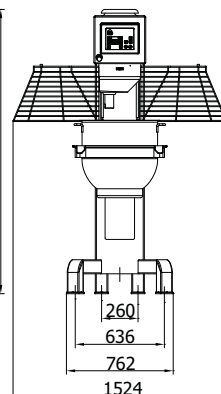

AFMETINGEN ERGO AE60

AFMETINGEN ERGO AE100

AFMETINGEN ERGO AE140